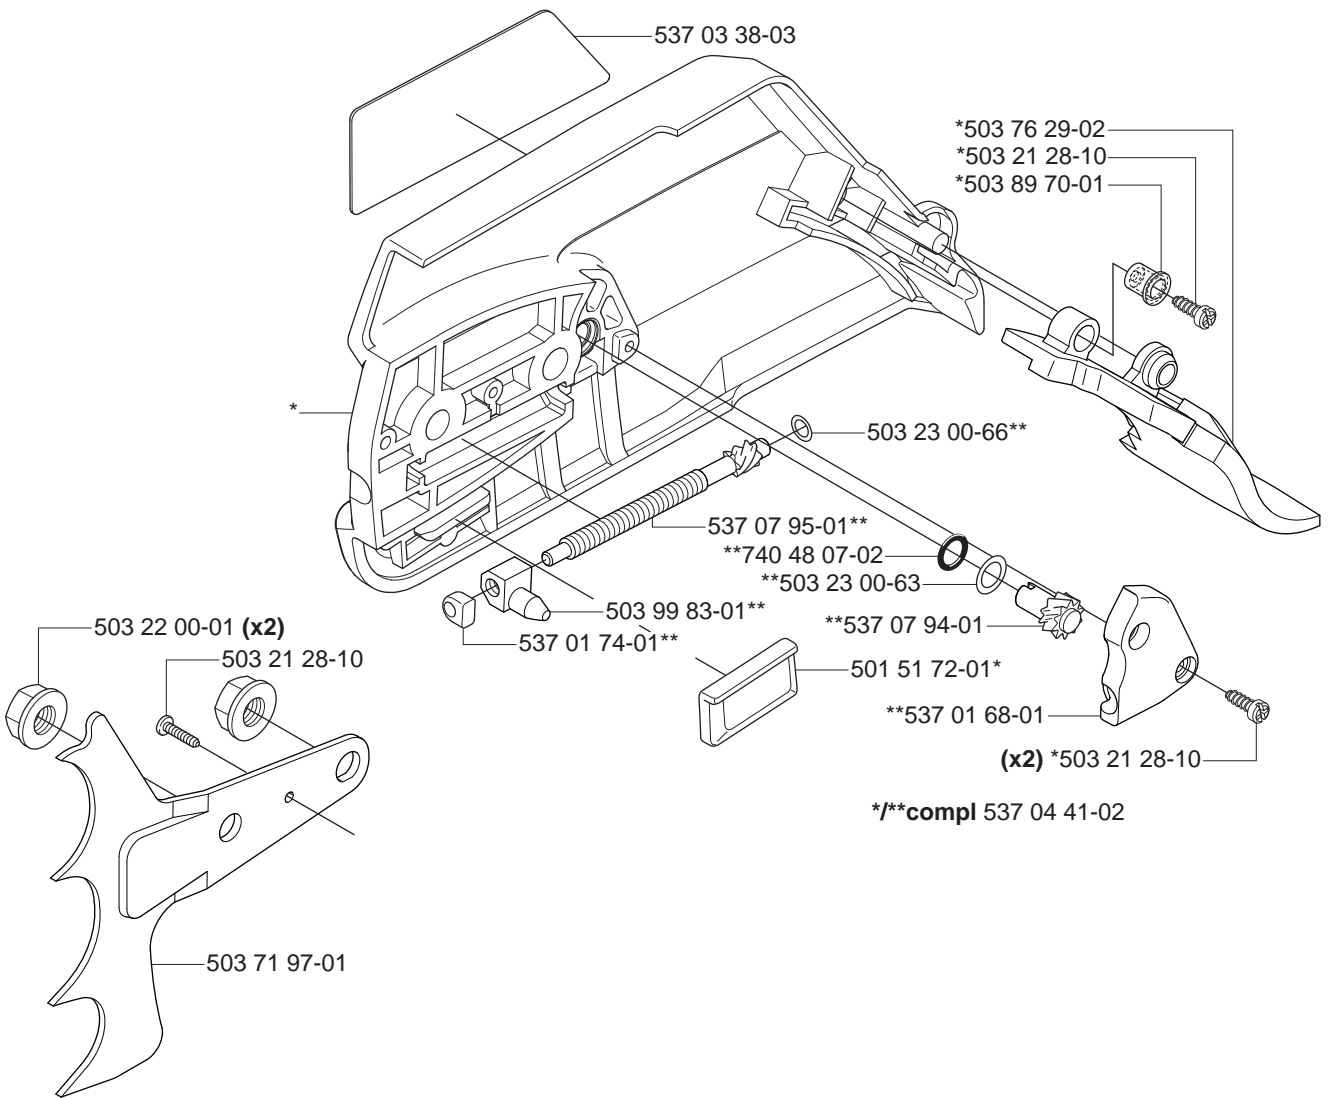

Repuestos

Reservdelar

A

*compl 537 33 10-01 WA

A

***compl 537 03 35-01 Std**

B

****compl 537 03 62-05 (3/8"x7T)**
****compl 537 03 62-06 (3/8"x8T)**

C

*compl 537 20 29-02

D

compl 537 20 96-01

E *compl 537 21 25-01

503 98 74-01*

E *compl 537 21 25-02

503 98 74-01*