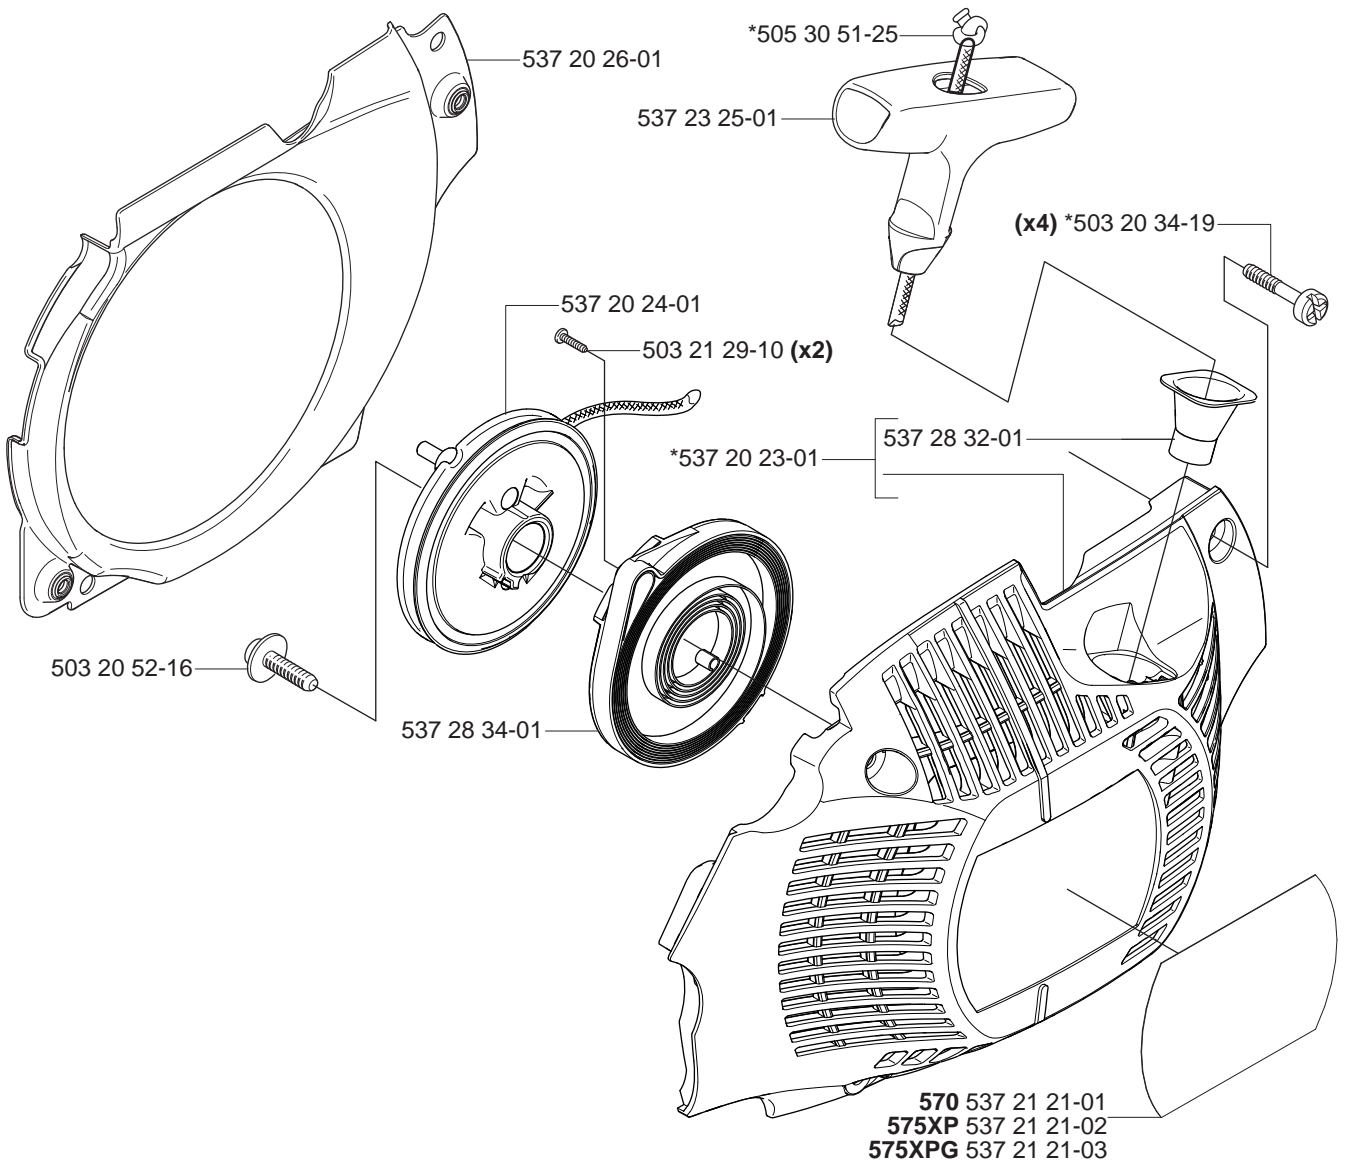

Repuestos

Reservdelar

A

*compl 537 33 10-01 WA

A

***compl 537 03 35-01 Std**

B

****compl 537 03 62-05 (3/8"x7T)**
****compl 537 03 62-06 (3/8"x8T)**

C

*compl 537 20 29-02

D

compl 537 20 96-01

E *compl 537 21 25-01

503 98 74-01*

E *compl 537 21 25-02

503 98 74-01*