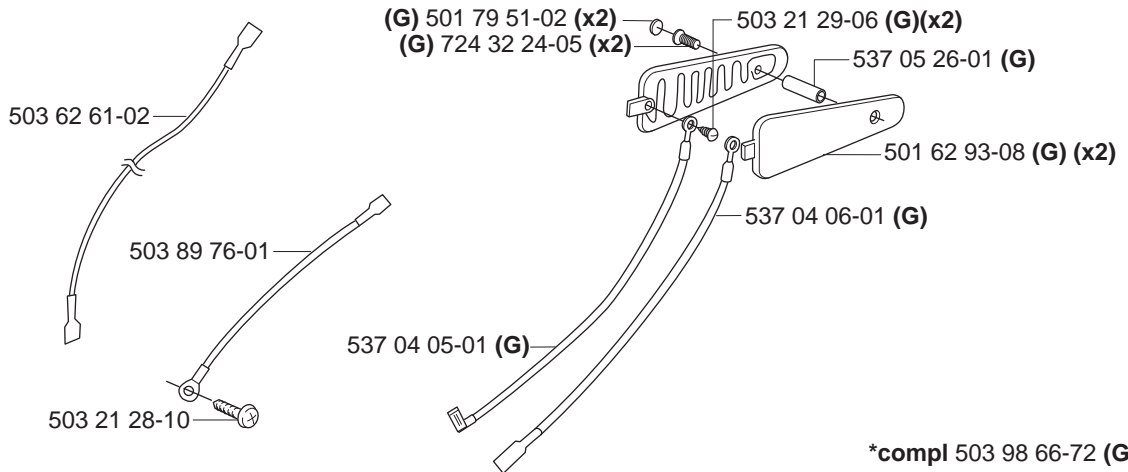

537 01 65-01* **

D

*compl 537 16 97-71 (385)
*compl 544 00 65-02 (390)

*compl 537 16 98-71 (385)
*compl 537 42 02-02 (390)

E

*compl 503 99 34-04

F compl 503 95 90-03 Jungle
*compl 503 95 90-04 DF

G

H

*compl 537 00 03-71

J

*compl 503 99 11-05

① 537 03 39-01
Packningssats
Set of gaskets
Dichtungssatz
Jeu de joints
Juego de juntas

K

*compl 503 98 66-71

*compl 503 98 66-72 (G)

*compl 503 98 67-71 WA
*compl 503 98 67-02 WA (G)

M

N

*compl 537 00 38-71

Tilotson HS 299A Tilotson HS 296A EPA

② 501 49 48-02
Packningssats
Set of gaskets
Dichtungssatz
Jeu de joints
Juego de juntas

Q Accessories
Zubehöre
Accessories
Accesorios
Tillbehör