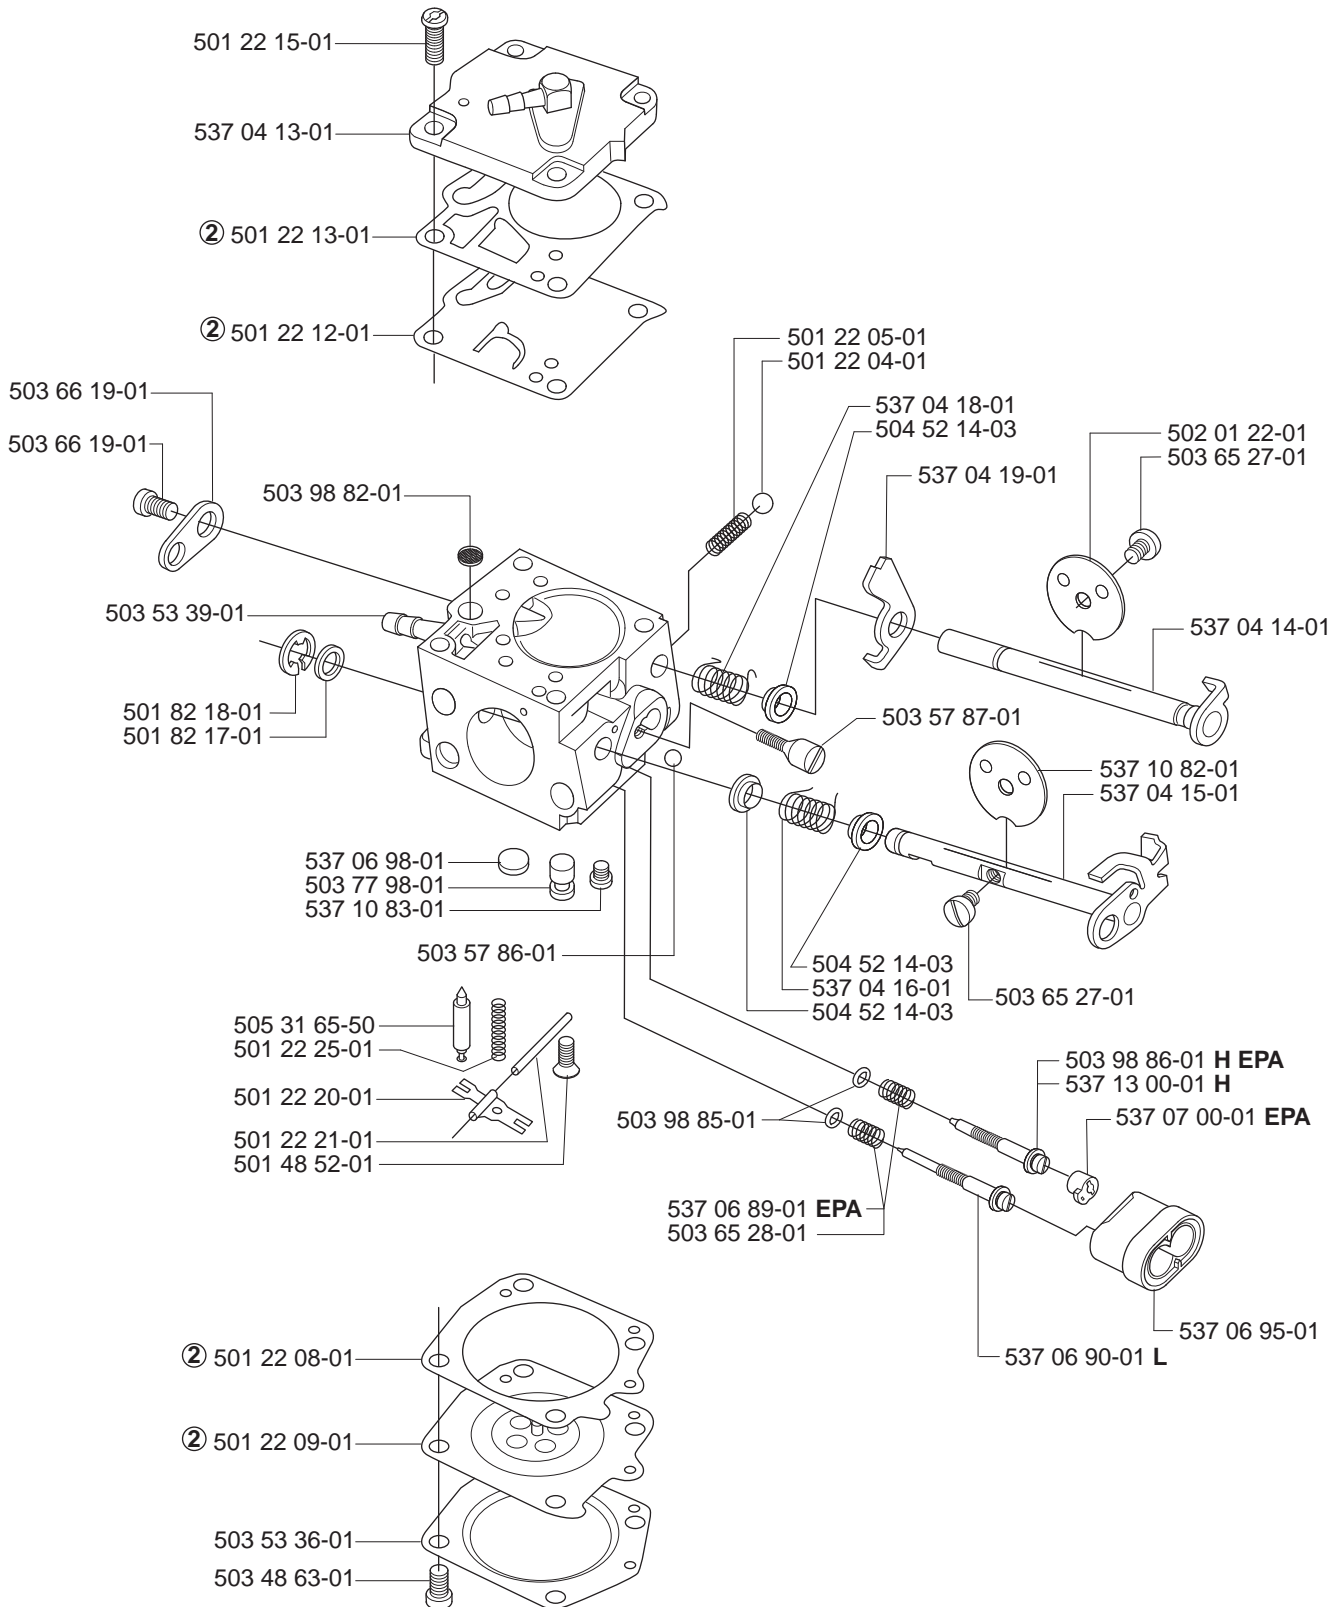

A

*compl 537 33 10-01 WA

B

****compl 537 13 79-71 (3/8"x7T)**
****compl 537 13 79-72 (3/8"x8T)**
*****compl 537 13 79-02 (.404"x7T)**

***compl 503 52 13-05**

C

*compl 537 00 07-01 Std
**compl 537 00 07-02 Hd

537 01 65-01* **

D

*compl 537 16 97-71 (385)
*compl 544 00 65-02 (390)

*compl 537 16 98-71 (385)
*compl 537 42 02-02 (390)

E

*compl 503 99 34-04

F compl 503 95 90-03 Jungle
*compl 503 95 90-04 DF

G

*compl 503 98 67-71 WA
*compl 503 98 67-02 WA (G)

M

N

*compl 537 00 38-71

Tilotson HS 299A Tilotson HS 296A EPA

② 501 49 48-02
Packningssats
Set of gaskets
Dichtungssatz
Jeu de joints
Juego de juntas

Q Accessories
Zubehöre
Accessories
Accesorios
Tillbehör