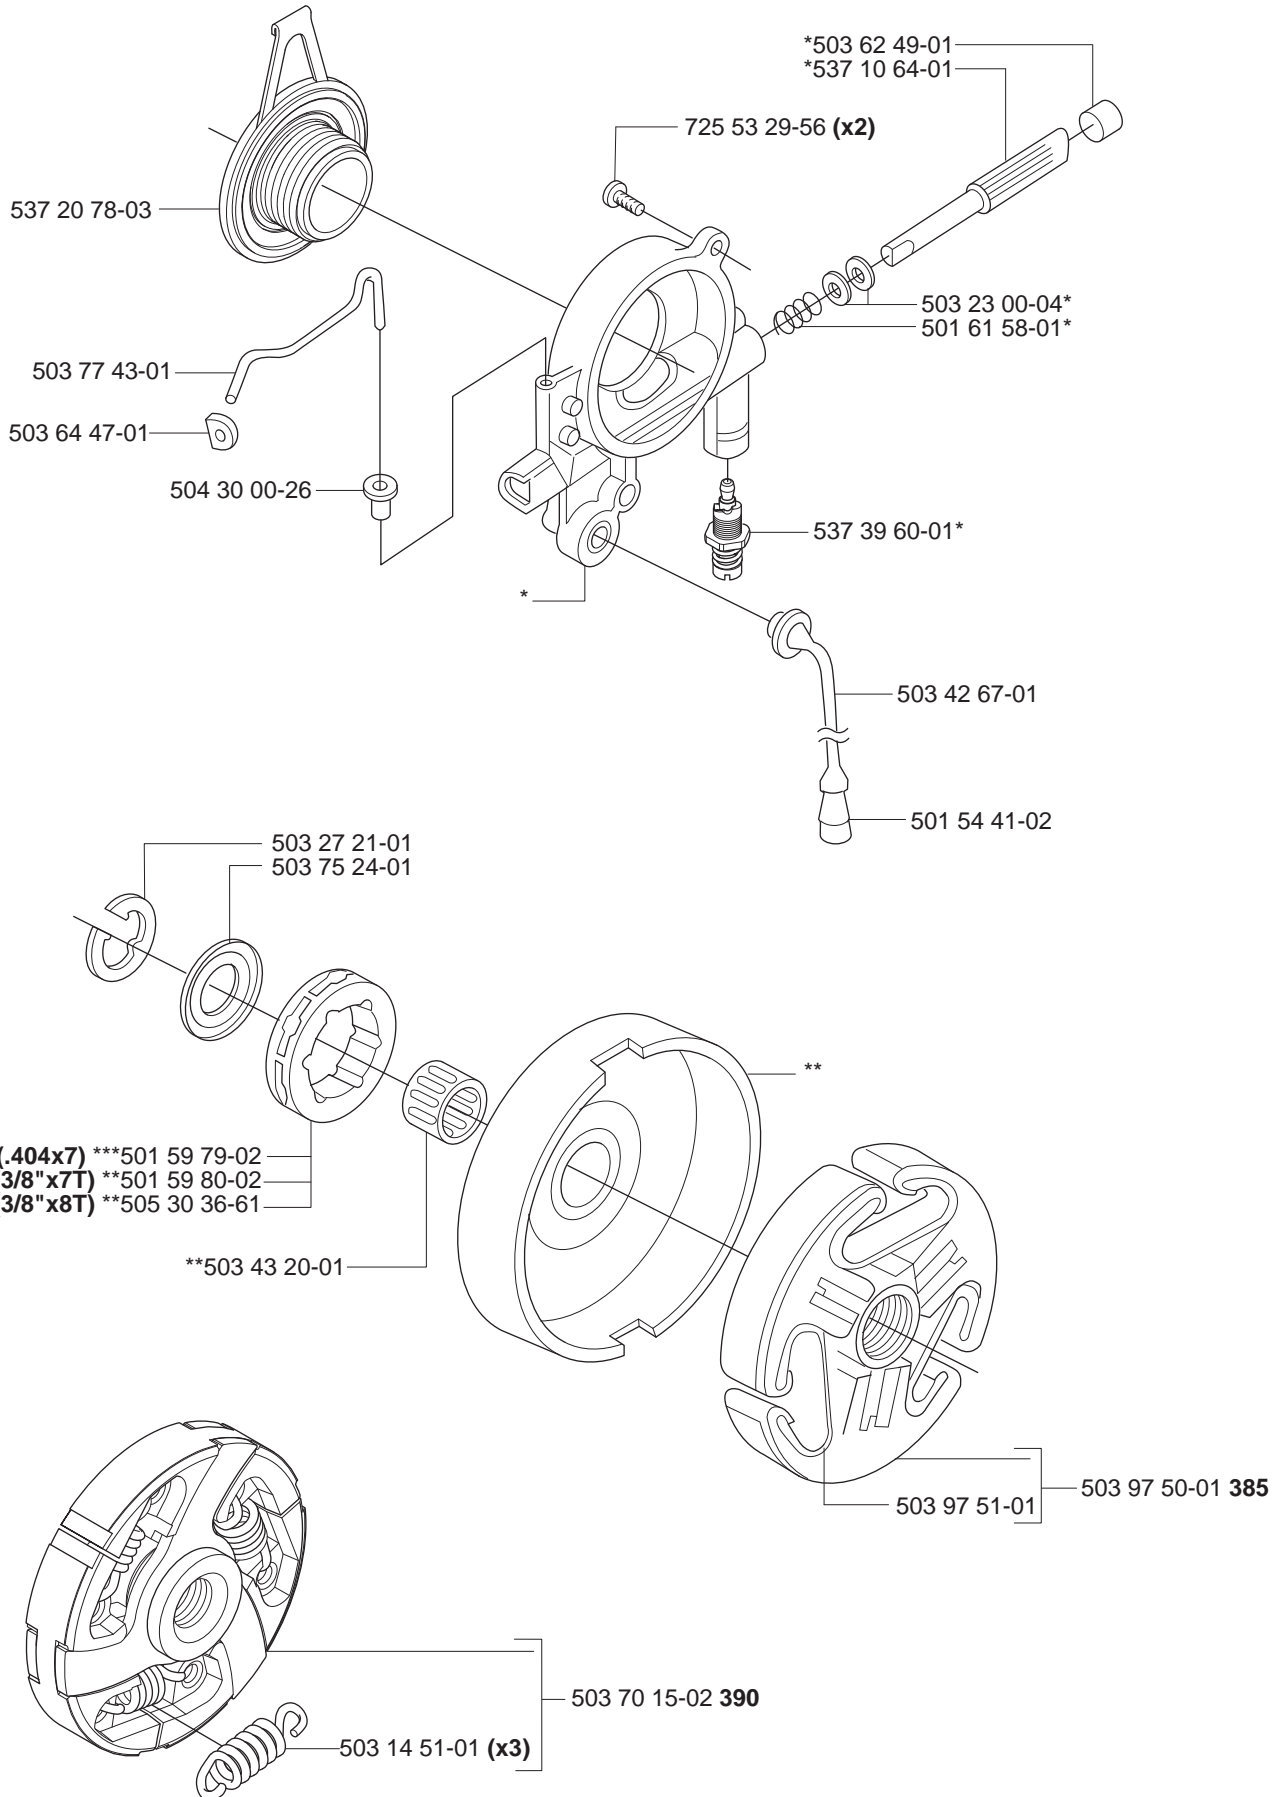

385, 385 EPA 390, 390 EPA

Spare parts

Replaces

Ersatzteile

Ersetzt

Pièces détachées

Remplace

Reserve onderdelen

Vervangt

Repuestos

Reemplaza

Reservdelar

Ersätter

544 07 02-01

A

*compl 537 03 35-02

A

*compl 537 33 10-01 WA

B

****compl 537 13 79-71 (3/8"x7T)**
****compl 537 13 79-72 (3/8"x8T)**
*****compl 537 13 79-02 (.404"x7T)**

***compl 503 52 13-05**

C

*compl 537 00 07-01 Std
**compl 537 00 07-02 Hd

537 01 65-01* **

D

*compl 537 16 97-71 (385)
*compl 544 00 65-02 (390)

*compl 537 16 98-71 (385)
*compl 537 42 02-02 (390)

E

*compl 503 99 34-04

F compl 503 95 90-03 Jungle
*compl 503 95 90-04 DF

G