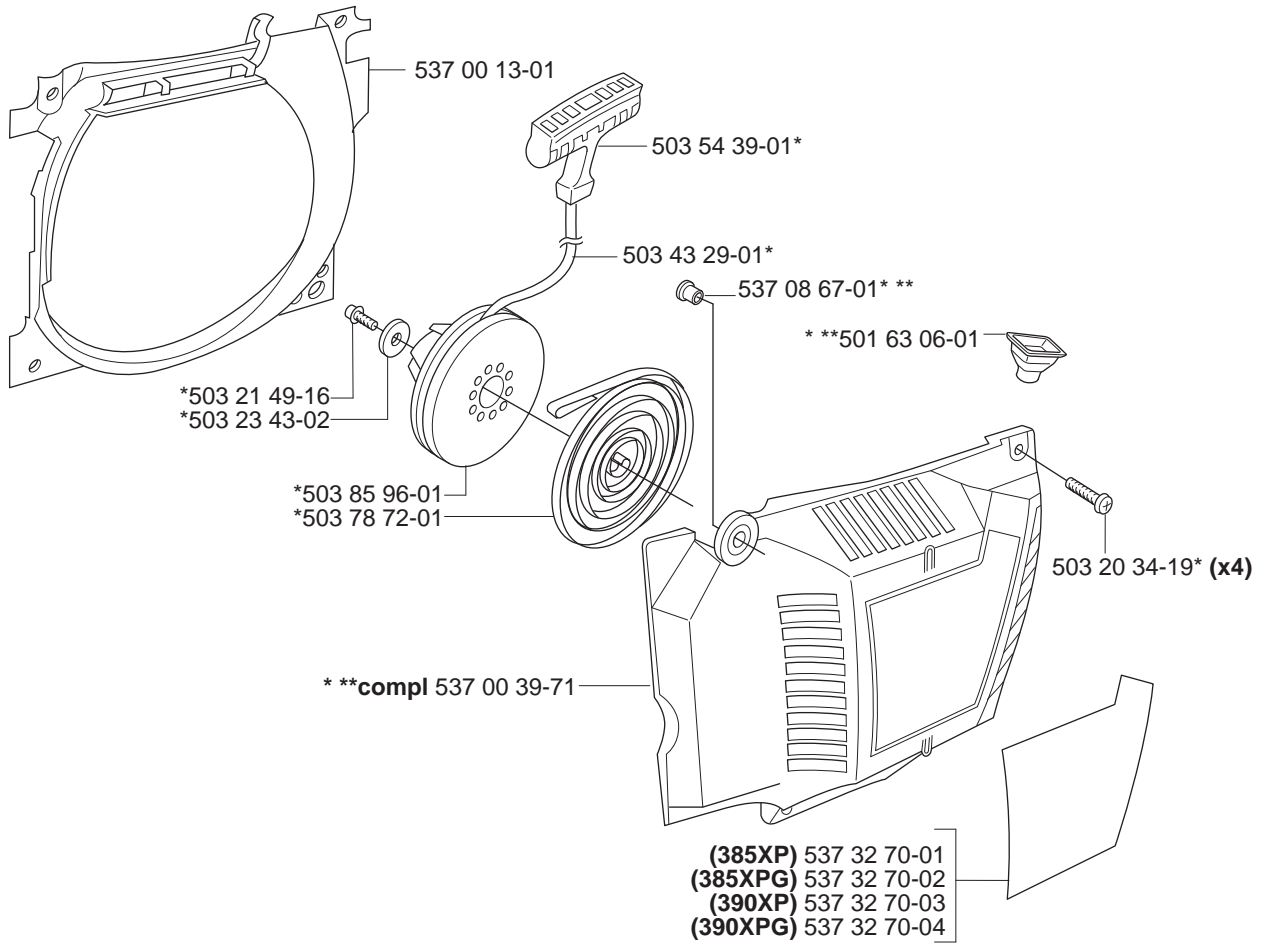

*compl 503 98 67-71 WA
*compl 503 98 67-02 WA (G)

M

N

*compl 537 00 38-71

Tilotson HS 299A Tilotson HS 296A EPA

② 501 49 48-02
Packningssats
Set of gaskets
Dichtungssatz
Jeu de joints
Juego de juntas

Q Accessories
Zubehöre
Accessories
Accesorios
Tillbehör