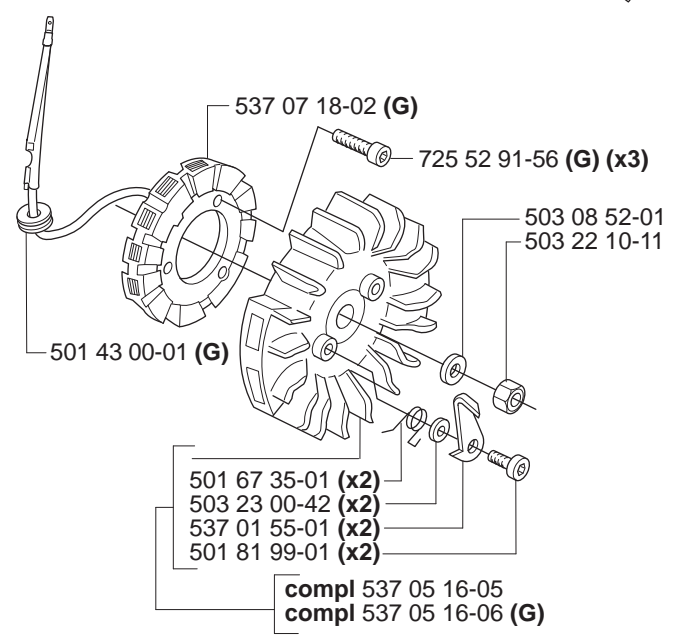

537 01 65-01* **

D

*compl 537 16 97-71 (385)
*compl 544 00 65-02 (390)

*compl 537 16 98-71 (385)
*compl 537 42 02-02 (390)

E

*compl 503 99 34-04

F compl 503 95 90-03 Jungle
*compl 503 95 90-04 DF

G

H

*compl 537 00 03-71

J

*compl 503 99 11-05

① 537 03 39-01
Packningssats
Set of gaskets
Dichtungssatz
Jeu de joints
Juego de juntas

K

*compl 503 98 66-71

*compl 503 98 66-72 (G)

*compl 503 98 67-71 WA
*compl 503 98 67-02 WA (G)

M

N

*compl 537 00 38-71

Tilotson HS 299A Tilotson HS 296A EPA

② 501 49 48-02
Packningssats
Set of gaskets
Dichtungssatz
Jeu de joints
Juego de juntas

Q Accessories
Zubehöre
Accessories
Accesorios
Tillbehör