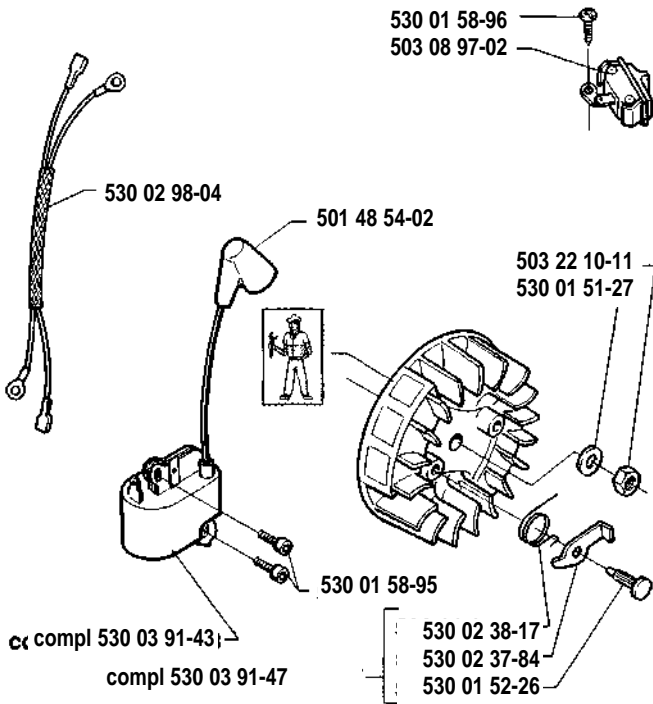

36/41

1.1991

Spare parts

Ersatzteile

Pièces détachées

Repuestos

Reservdelar

K**F****E**

C

- * compl 530 01 43-03 (36, →38 mm)
- * compl 530 01 43-50 (41, →40 mm)

**B**

- * compl 530 01 44-09

**D**

L

A

- * compl 530 01 42-93
- ⓪ compl 530 01 43-05