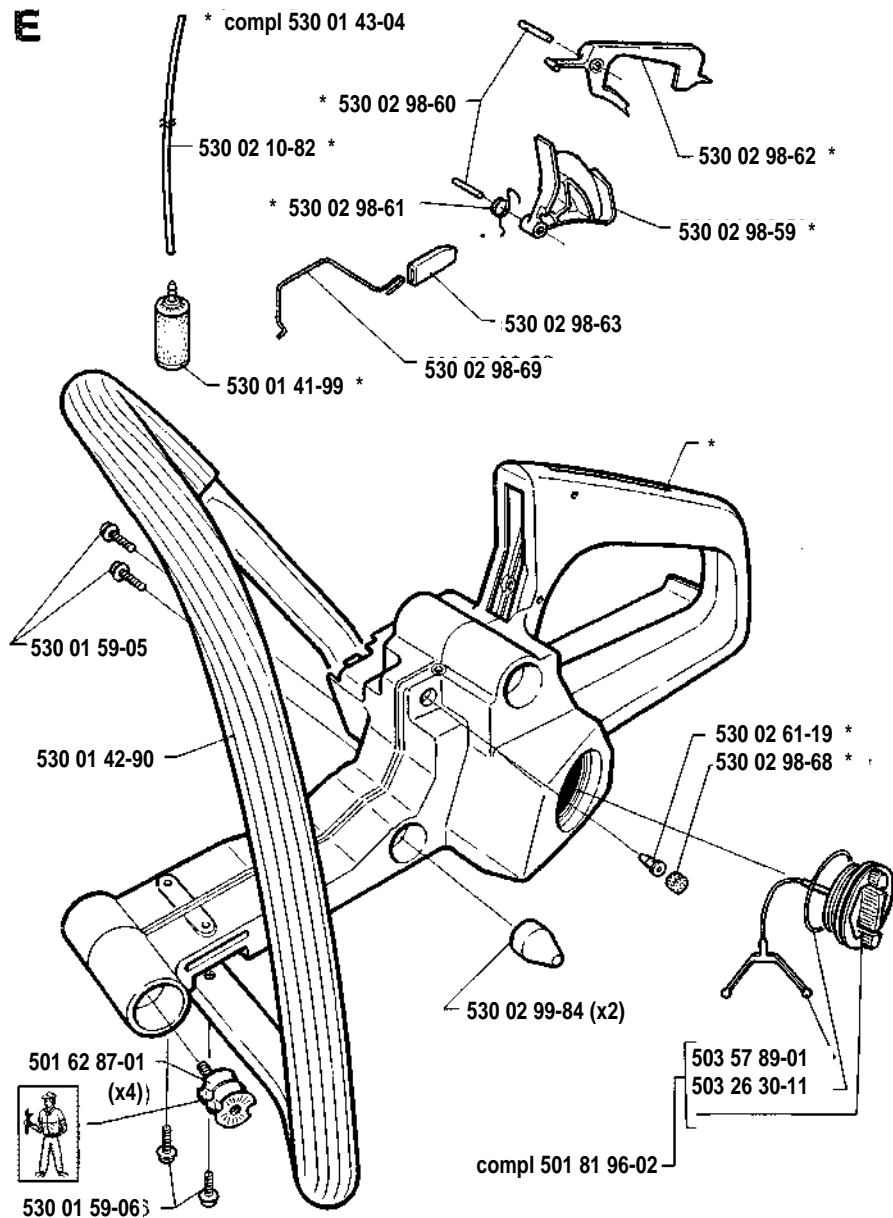

36/41

1.1991

Spare parts

Ersatzteile

Pièces détachées

Repuestos

Reservdelar

K**F****E**

C

- * compl 530 01 43-03 (36, →38 mm)
- * compl 530 01 43-50 (41, →40 mm)

**B**

- * compl 530 01 44-09

**D**

L

A

- * compl 530 01 42-93
- ⓪ compl 530 01 43-05