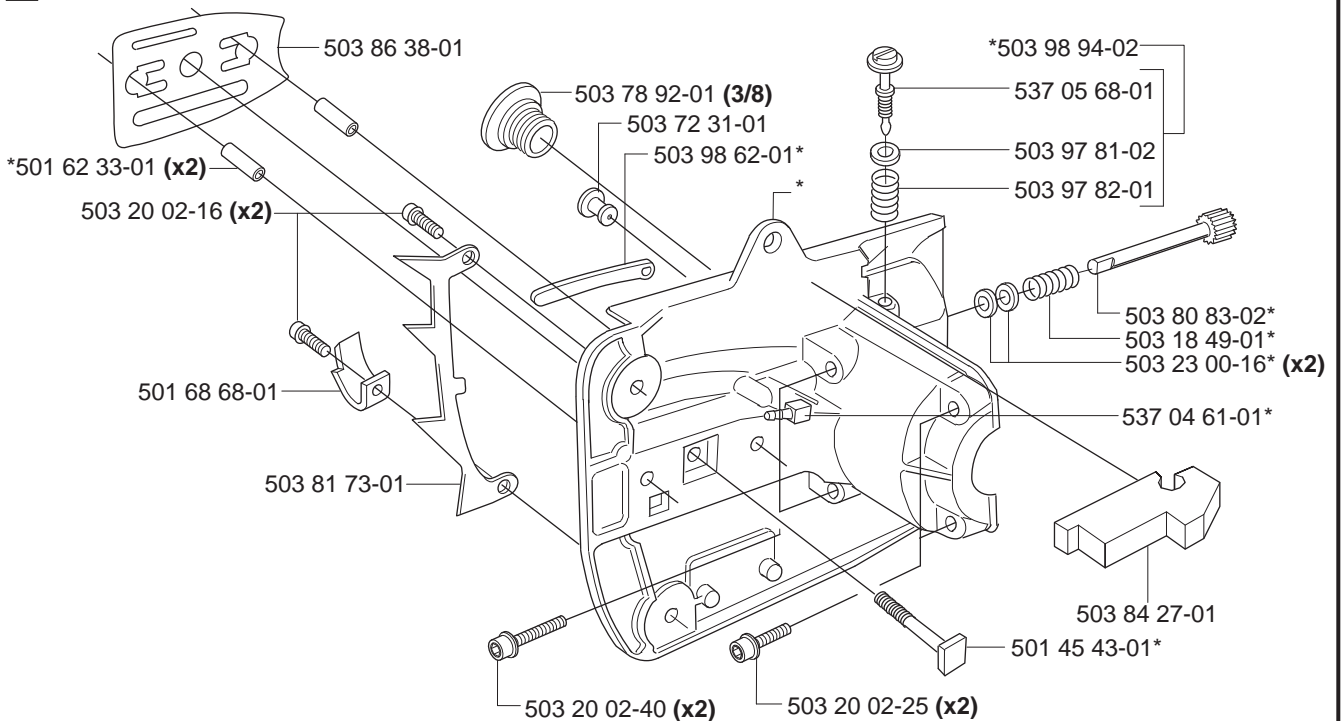

**compl 537 16 73-01

***compl 537 12 68-06

K

*compl 537 37 67-01

**L**

*compl 503 79 22-04

M

*compl 544 11 09-04

N

*compl 544 16 09-01 Zama C1Q-EL33A

Zama C1Q-EL33A

- ① 531 00 45-52
Set of gaskets
Dichtungssatz
Jeu de joints
Juego de juntas
Packningssats

P Accessories
Zubehöre
Accessoires
Acessorios
Tillbehör

Q

Up to 042000001