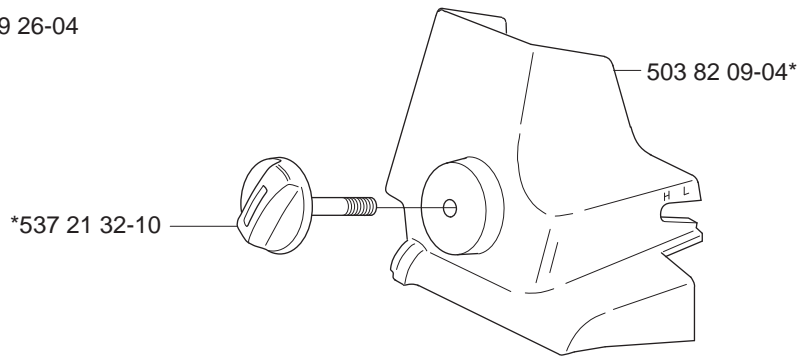

338XPT

Spare parts

Ersatzteile

Pièces détachées

Reserve onderdelen

Repuestos

Reservdelar

A

*compl 503 93 52-05

B

C***compl** 503 79 26-04**D*****compl** 537 02 15-02 **80μ**
****compl** 537 02 15-01 **52μ****E****(x2)** 503 21 58-25**F*****compl** 503 93 03-03

G

H

*compl 544 06 43-03

J

*compl 537 13 20-01