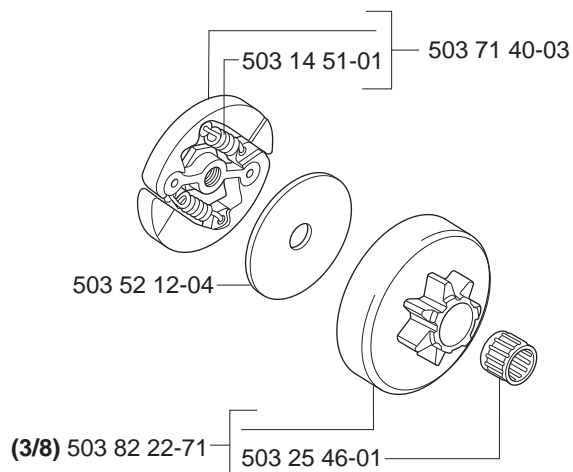

338XPT

Spare parts

Ersatzteile

Pièces détachées

Reserve onderdelen

Repuestos

Reservdelar

A

*compl 503 93 52-05

B

C***compl** 503 79 26-04**D*****compl** 537 02 15-02 **80μ**
****compl** 537 02 15-01 **52μ****E****(x2)** 503 21 58-25**F*****compl** 503 93 03-03

G

H

*compl 544 06 43-03

J

*compl 537 13 20-01

N

*compl 544 16 09-01 Zama C1Q-EL33A

Zama C1Q-EL33A

- ① 531 00 45-52
Set of gaskets
Dichtungssatz
Jeu de joints
Juego de juntas
Packningssats

P Accessories
Zubehöre
Accessoires
Acessorios
Tillbehör

Q

Up to 042000001