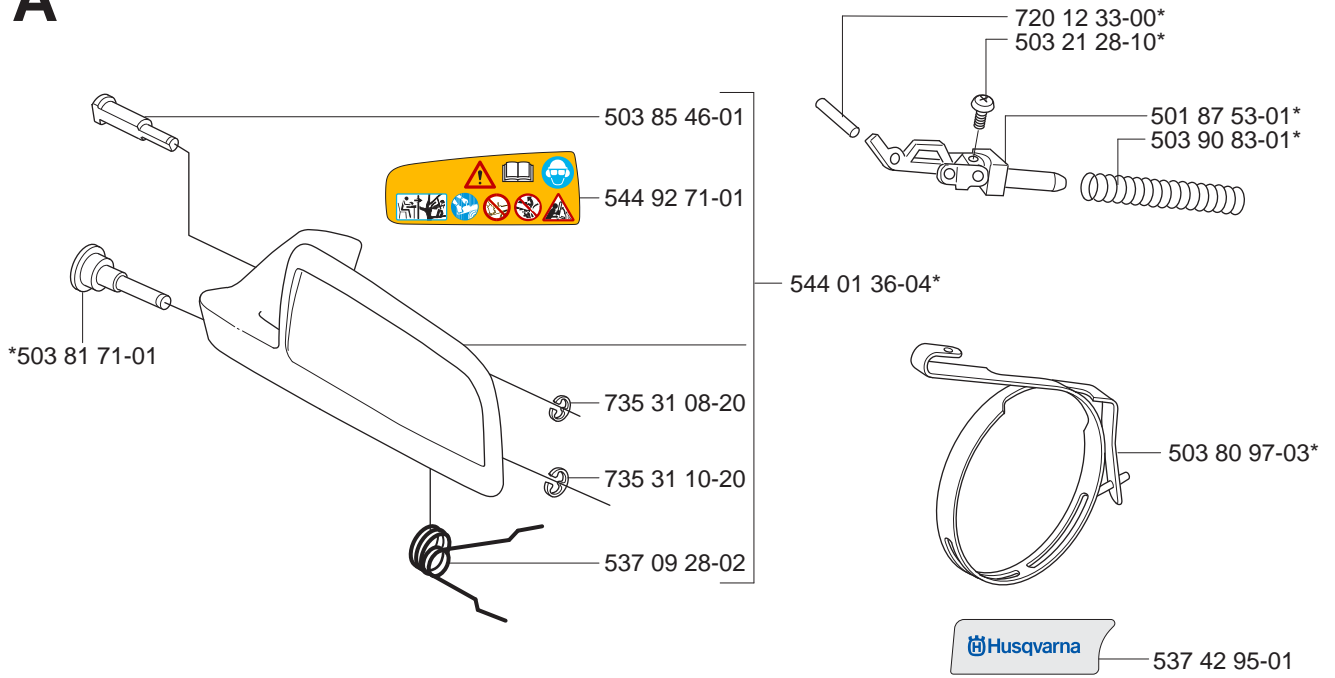

338XPT

Spare parts

Ersatzteile

Pièces détachées

Reserve onderdelen

Repuestos

Reservdelar

A

*compl 503 93 52-05

B

C***compl** 503 79 26-04**D*****compl** 537 02 15-02 **80μ**
****compl** 537 02 15-01 **52μ****E****(x2)** 503 21 58-25**F*****compl** 503 93 03-03

G

H

*compl 544 06 43-03

J

*compl 537 13 20-01