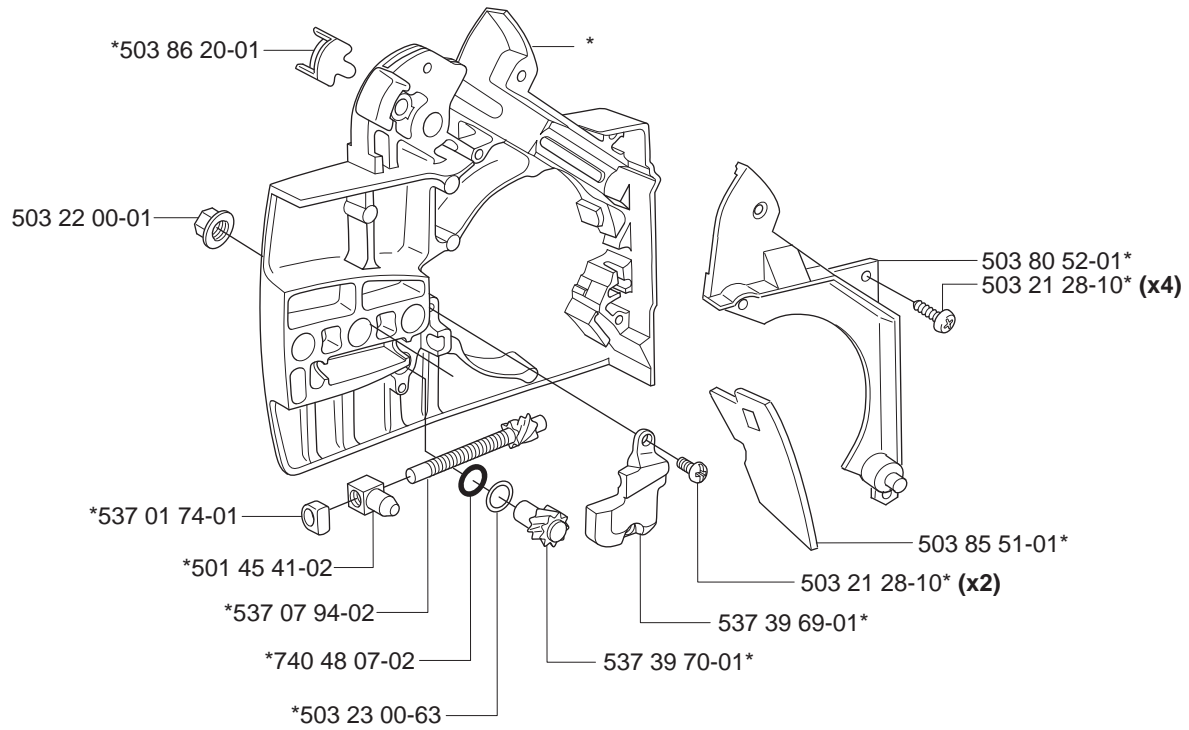

338XPT

Spare parts

Ersatzteile

Pièces détachées

Reserve onderdelen

Repuestos

Reservdelar

A

*compl 503 93 52-05

B

C***compl** 503 79 26-04**D*****compl** 537 02 15-02 **80μ**
****compl** 537 02 15-01 **52μ****E****(x2)** 503 21 58-25**F*****compl** 503 93 03-03

G

H

*compl 544 06 43-03

J

*compl 537 13 20-01