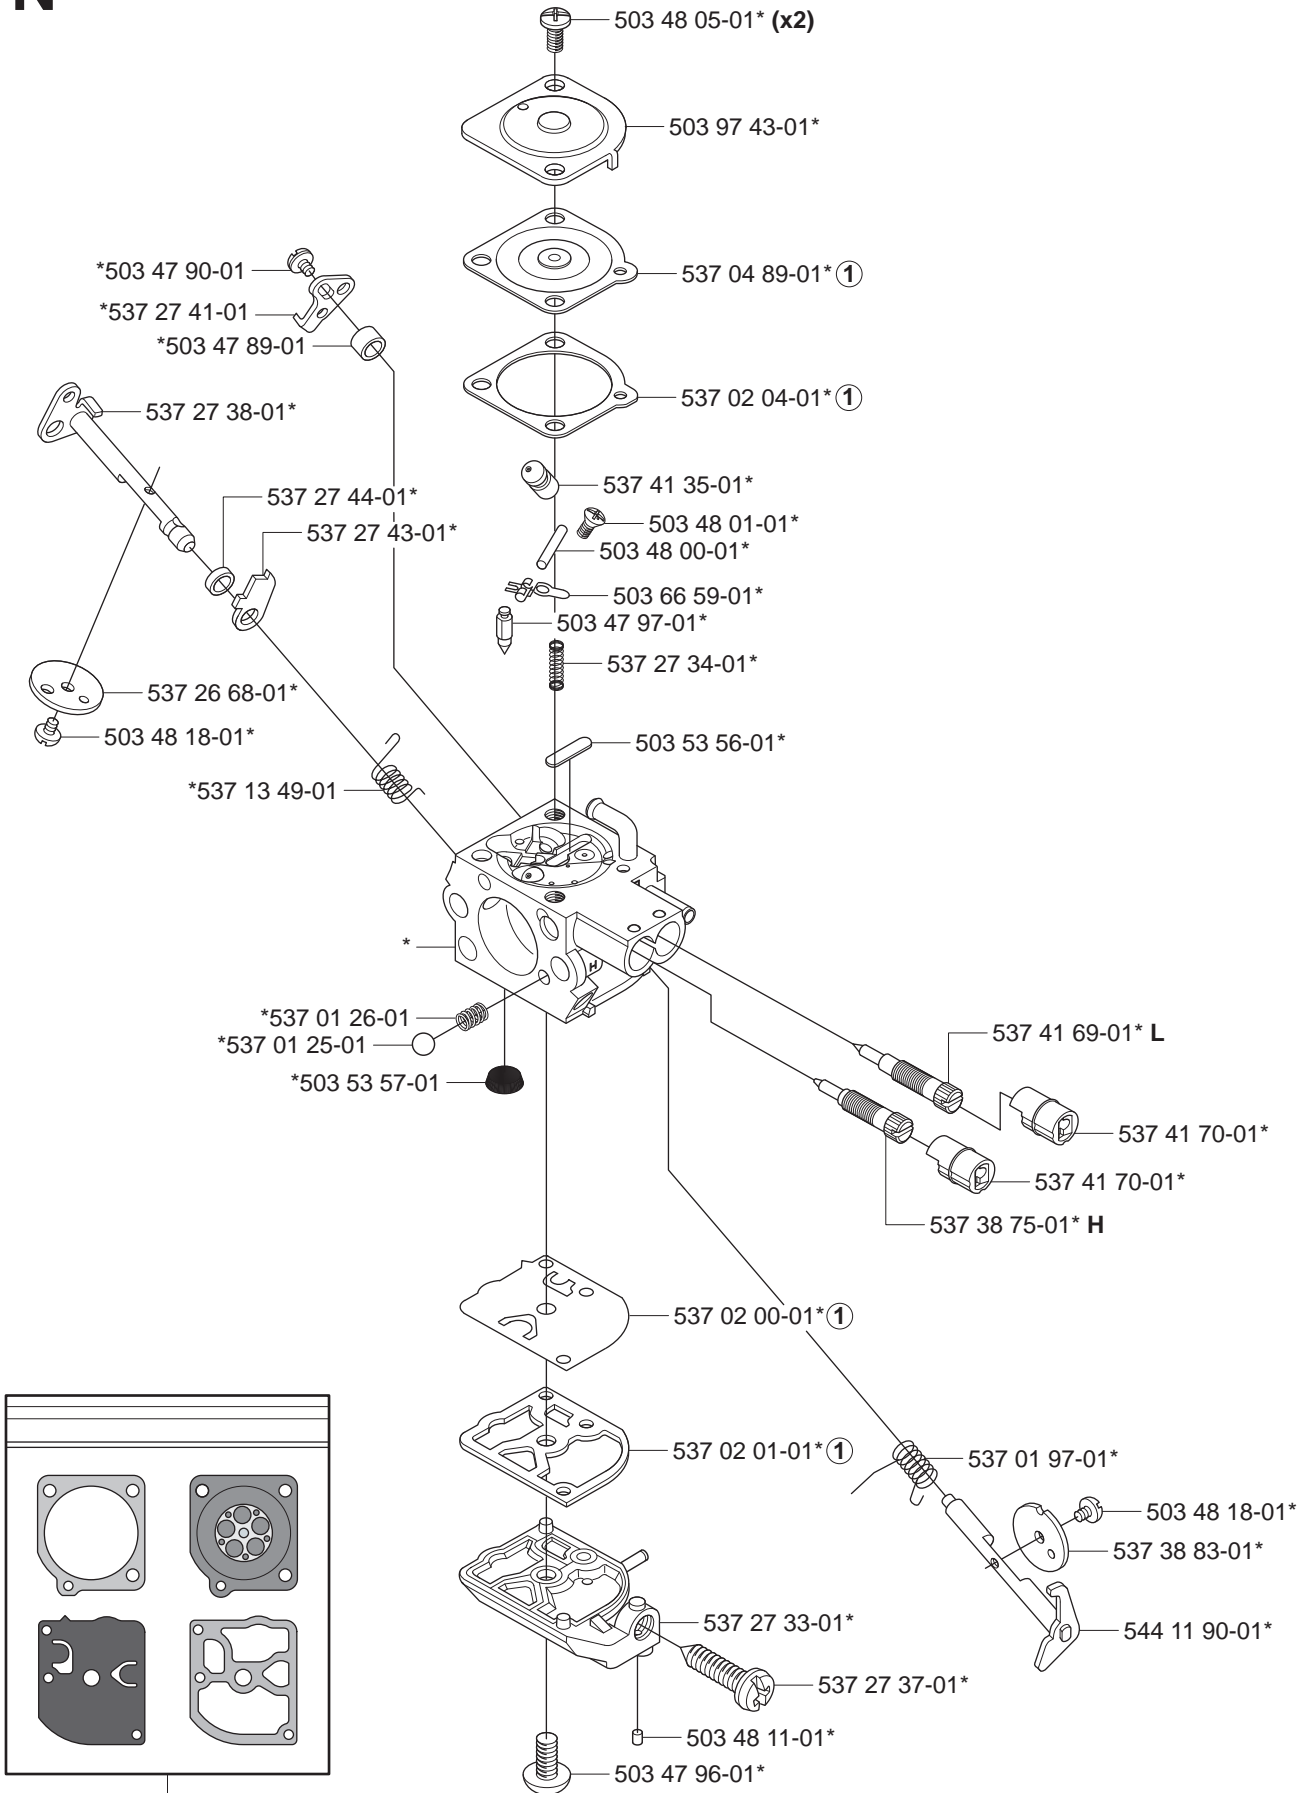

338XPT

Spare parts

Ersatzteile

Pièces détachées

Reserve onderdelen

Repuestos

Reservdelar

A

*compl 503 93 52-05

B

C***compl** 503 79 26-04**D*****compl** 537 02 15-02 **80μ**
****compl** 537 02 15-01 **52μ****E****(x2)** 503 21 58-25**F*****compl** 503 93 03-03

G

H

*compl 544 06 43-03

J

*compl 537 13 20-01

**compl 537 16 73-01

***compl 537 12 68-06

K

*compl 537 37 67-01

**L**

*compl 503 79 22-04

M

*compl 544 11 09-04

N

*compl 544 16 09-01 Zama C1Q-EL33A

Zama C1Q-EL33A

- ① 531 00 45-52
Set of gaskets
Dichtungssatz
Jeu de joints
Juego de juntas
Packningssats

P Accessories
Zubehöre
Accessoires
Acessorios
Tillbehör

Q

Up to 042000001