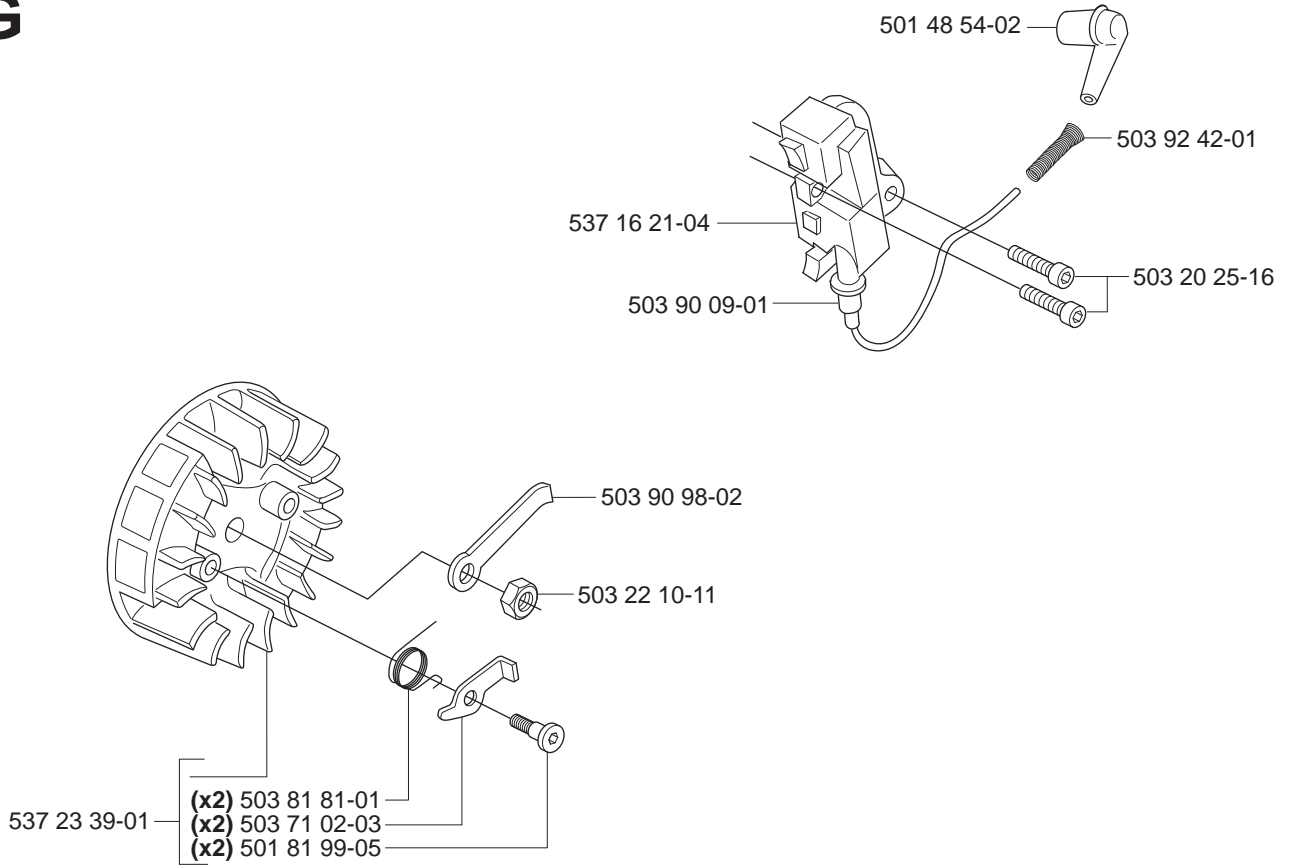

*compl 503 93 52-05

B

C***compl** 503 79 26-04**D*****compl** 537 02 15-02 **80μ**
****compl** 537 02 15-01 **52μ****E****(x2)** 503 21 58-25**F*****compl** 503 93 03-03

G

H

*compl 544 06 43-03

J

*compl 537 13 20-01

N

*compl 544 16 09-01 Zama C1Q-EL33A

Zama C1Q-EL33A

- ① 531 00 45-52
Set of gaskets
Dichtungssatz
Jeu de joints
Juego de juntas
Packningssats

P Accessories
Zubehöre
Accessoires
Acessorios
Tillbehör

Q

Up to 042000001