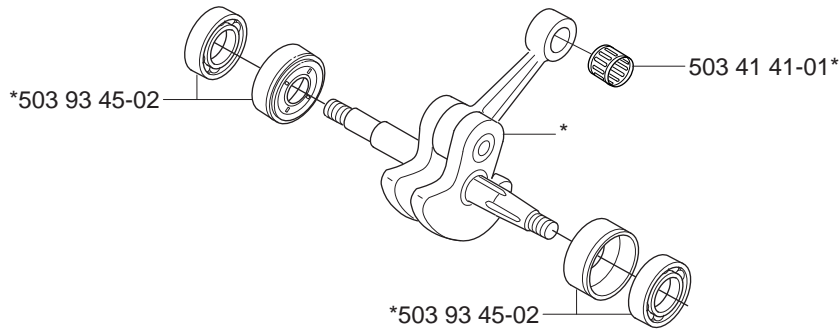

***compl 537 12 68-06

K

*compl 537 37 67-01