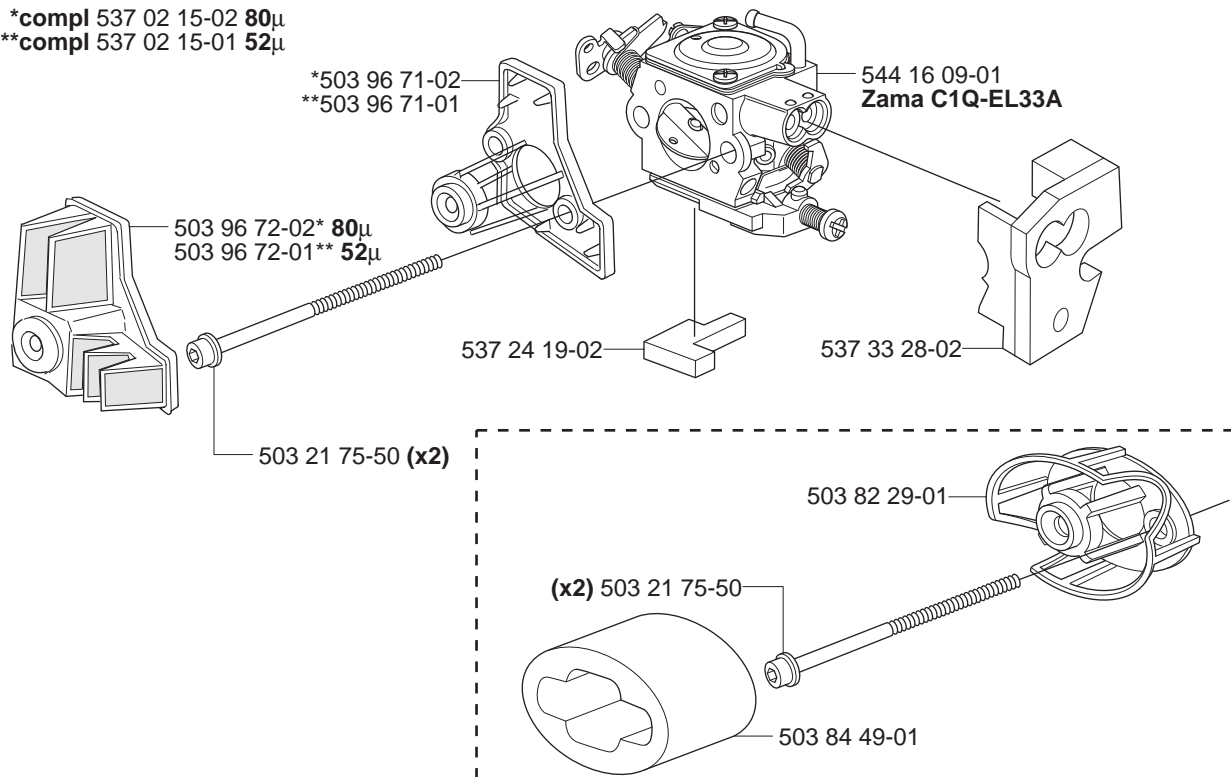

338XPT

Spare parts

Ersatzteile

Pièces détachées

Reserve onderdelen

Repuestos

Reservdelar

A

*compl 503 93 52-05

B

C***compl** 503 79 26-04**D*****compl** 537 02 15-02 **80μ**
****compl** 537 02 15-01 **52μ****E****(x2)** 503 21 58-25**F*****compl** 503 93 03-03

G

H

*compl 544 06 43-03

J

*compl 537 13 20-01

N

*compl 544 16 09-01 Zama C1Q-EL33A

Zama C1Q-EL33A

- ① 531 00 45-52
Set of gaskets
Dichtungssatz
Jeu de joints
Juego de juntas
Packningssats

P Accessories
Zubehöre
Accessoires
Acessorios
Tillbehör

Q

Up to 042000001