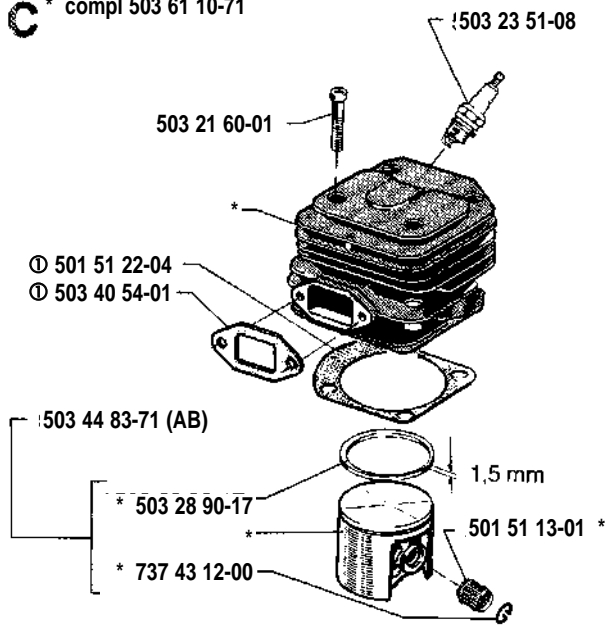

268

1.1991

Spare parts

Ersatzteile

Pièces détachées

Repuestos

Reservdelar

C * compl 503 61 10-71

* compl 501 52 84-02

D

J

K * compl 501 77 67-05

R

Leverans endast som reservdel
 Delivery as spare part only
 Nur als Ersatzteil lieferbar
 Livrable seulement comme pièce de rechange
 Solo como repuesto
 Zasilá se jenom jako náhradní díl

N * compl 503 28 03-16

Tillotson HS 260 A

⊗ * 501 49 48-02
Packningssats, förgasare
Set of gaskets, carburettor
Dichtungssatz, Vergaser
Jeu de joints, carburateur

* compl 501 67 33-02 :

Tillbehör
Accessories
Zubehöre
Accessoires
Accesorios
Pomucky